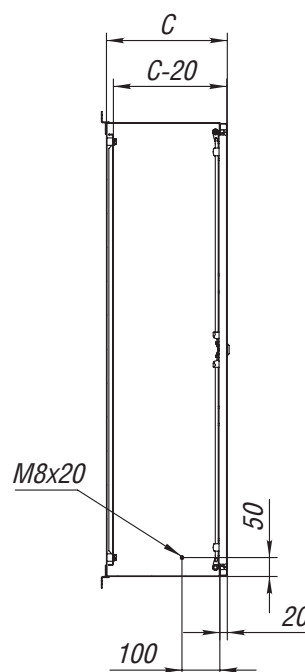

Вид спереди

Вид слева, разрез

Панель монтажная

Габариты шкафа			Размер монтажной панели		Полезная глубина, мм	Кол-во замков	Масса, кг	Код
Высота L, мм	Ширина B, мм	Глубина C, мм	Высота L1, мм	Ширина B1, мм				
600	800	320	560	735	300	2	30	EDS55-683
600	1000	320	560	935	300	2	37	EDS55-6103
600	1200	320	560	1135	300	2	59	EDS55-6123
800	1000	250	760	935	230	2	46	EDS55-8102
800	1000	320	760	935	300	2	48	EDS55-8103
800	1200	320	760	1135	300	2	70	EDS55-8123
1000	1000	320	960	935	300	1*	59	EDS55-10103
1000	1200	320	960	1135	300	1*	72	EDS55-10123
1200	1000	320	1160	935	300	1*	70	EDS55-12103
1200	1200	320	1160	1135	300	1*	74	EDS55-12123
1200	1200	420	1160	1135	400	1*	78	EDS55-12124
1400	1000	320	1360	935	300	1*	81	EDS55-14103