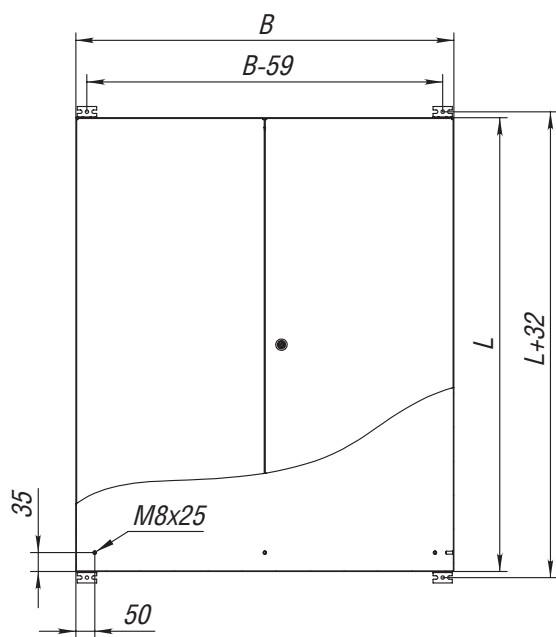

Вид спереди

Вид слева, разрез

Панель монтажная

Габариты шкафа			Размер монтажной панели		Полезная глубина, мм	Кол-во замков	Масса, кг	Код
Высота L, мм	Ширина B, мм	Глубина C, мм	Высота L1, мм	Ширина B1, мм				
600	800	320	560	735	300	2	30	EDS55-683
600	1000	320	560	935	300	2	37	EDS55-6103
600	1200	320	560	1135	300	2	59	EDS55-6123
800	1000	250	760	935	230	2	46	EDS55-8102
800	1000	320	760	935	300	2	48	EDS55-8103
800	1200	320	760	1135	300	2	70	EDS55-8123
1000	1000	320	960	935	300	1*	59	EDS55-10103
1000	1200	320	960	1135	300	1*	72	EDS55-10123
1200	1000	320	1160	935	300	1*	70	EDS55-12103
1200	1200	320	1160	1135	300	1*	74	EDS55-12123
1200	1200	420	1160	1135	400	1*	78	EDS55-12124
1400	1000	320	1360	935	300	1*	81	EDS55-14103