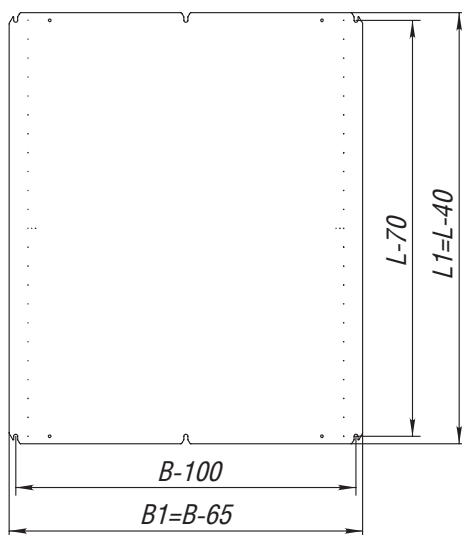

Вид спереди

Вид слева, разрез

Панель монтажная

Габариты шкафа			Размер монтажной панели		Полезная глубина, мм	Кол-во замков	Масса, кг	Код
Высота L, мм	Ширина B, мм	Глубина C, мм	Высота L1, мм	Ширина B1, мм				
600	800	320	560	735	300	2	30	EDS55-683
600	1000	320	560	935	300	2	37	EDS55-6103
600	1200	320	560	1135	300	2	59	EDS55-6123
800	1000	250	760	935	230	2	46	EDS55-8102
800	1000	320	760	935	300	2	48	EDS55-8103
800	1200	320	760	1135	300	2	70	EDS55-8123
1000	1000	320	960	935	300	1*	59	EDS55-10103
1000	1200	320	960	1135	300	1*	72	EDS55-10123
1200	1000	320	1160	935	300	1*	70	EDS55-12103
1200	1200	320	1160	1135	300	1*	74	EDS55-12123
1200	1200	420	1160	1135	400	1*	78	EDS55-12124
1400	1000	320	1360	935	300	1*	81	EDS55-14103