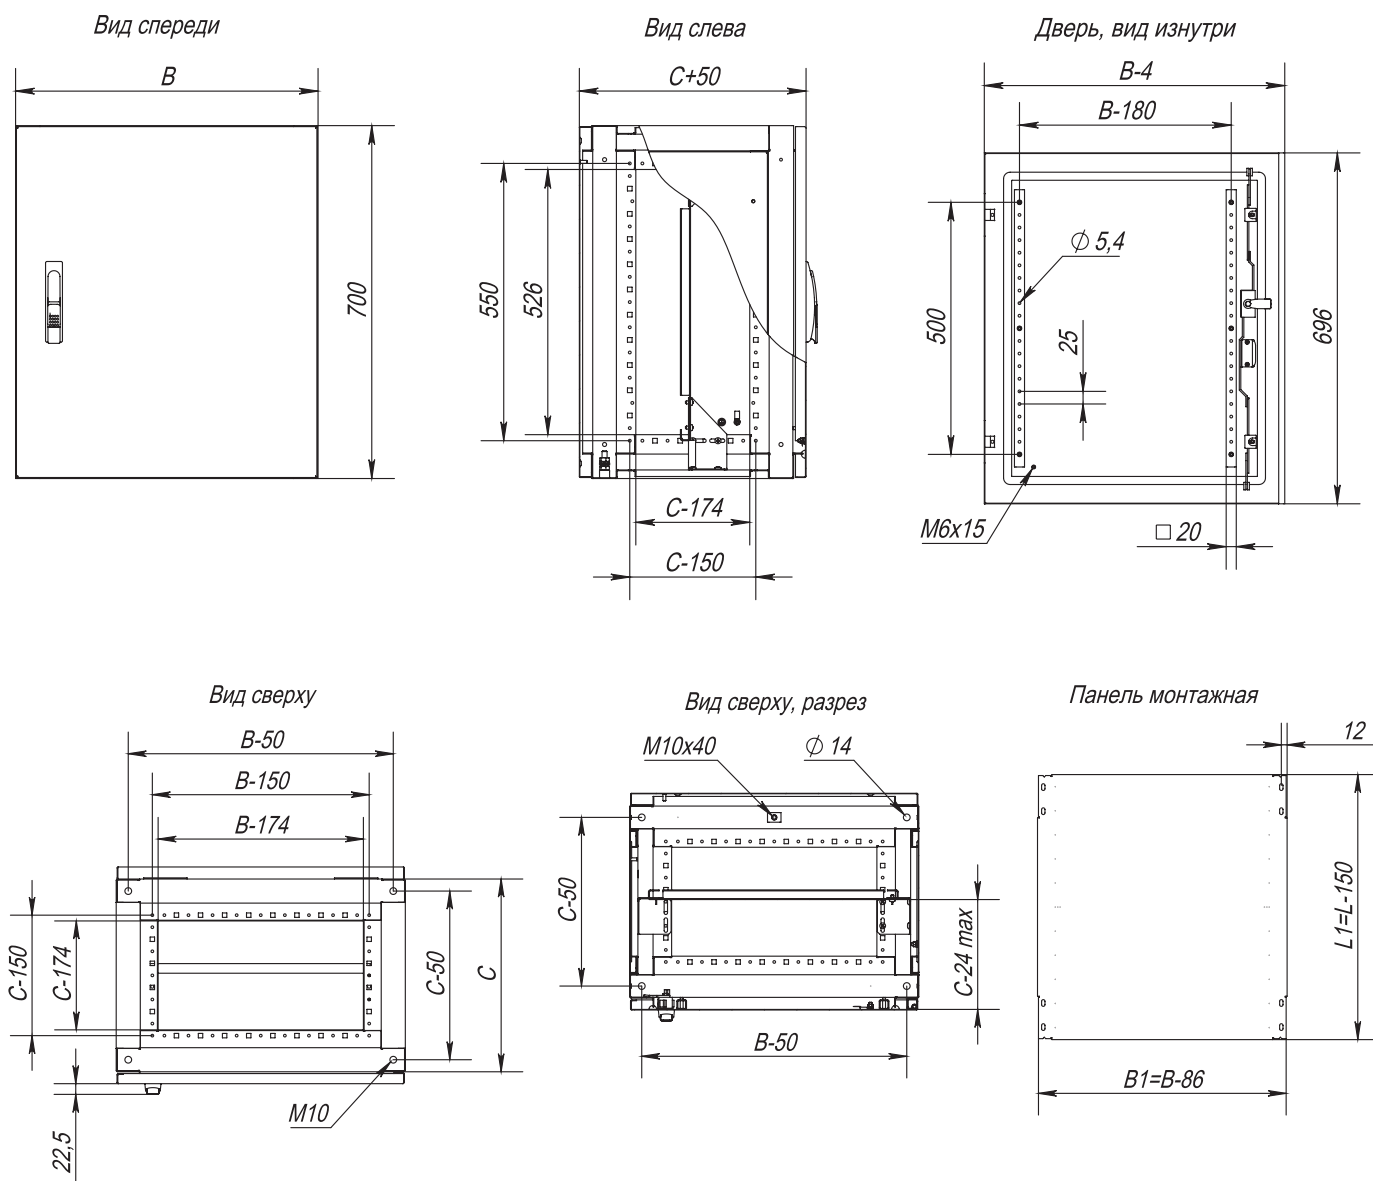

Габариты корпуса			Размер монтажной панели		Полезная глубина, мм	Кол-во замков	Масса, кг	Код	
Высота L, мм	Ширина B, мм	Глубина C, мм	Высота L1, мм	Ширина B1, мм					
400	600	250	-	-	-	2	15	EUPU-UP462	EUSPU-UP462
400	800	250	-	-	-	2	19	EUPU-UP482	EUSPU-UP482
400	1000	250	-	-	-	2	22	EUPU-UP4102	EUSPU-UP4102
400	1200	250	-	-	-	2	28	EUPU-UP4122	EUSPU-UP4122
400	1400	250	-	-	-	2	32	EUPU-UP4142	EUSPU-UP4142
400	1600	250	-	-	-	2	36	EUPU-UP4162	EUSPU-UP4162

Габариты корпуса			Размер монтажной панели		Полезная глубина, мм	Кол-во замков	Масса, кг	Код	
Высота L, мм	Ширина B, мм	Глубина C, мм	Высота L1, мм	Ширина B1, мм					
300	600	725	-	-	-	2	19	EUPU-M367	EUSPU-M367
300	800	725	-	-	-	2	23	EUPU-M387	EUSPU-M387
300	1000	725	-	-	-	2	28	EUPU-M3107	EUSPU-M3107
300	1200	725	-	-	-	2	33	EUPU-M3127	EUSPU-M3127
300	1400	725	-	-	-	2	39	EUPU-M3147	EUSPU-M3147
300	1600	725	-	-	-	2	45	EUPU-M3167	EUSPU-M3167

Габариты корпуса			Размер монтажной панели		Полезная глубина, мм	Кол-во замков	Масса, кг	Код	
Высота L, мм	Ширина B, мм	Глубина C, мм	Высота L1, мм	Ширина B1, мм					
700	600	400	540	514	342	1	34	EUPU-DN764	EUSPU-DN764
700	600	600	540	514	542	1	38	EUPU-DN766	EUSPU-DN766
700	800	400	540	714	342	1	39	EUPU-DN784	EUSPU-DN784
700	800	600	540	714	542	1	45	EUPU-DN786	EUSPU-DN786
700	1000	400	540	914	342	1	51	EUPU-DN7104	EUSPU-DN7104
700	1000	600	540	914	542	1	55	EUPU-DN7106	EUSPU-DN7106
700	1200	400	540	1114	342	1	57	EUPU-DN7124	EUSPU-DN7124
700	1200	600	540	1114	542	1	62	EUPU-DN7126	EUSPU-DN7126
700	1400	400	540	1314	342	1	64	EUPU-DN7144	EUSPU-DN7144
700	1400	600	540	1314	542	1	68	EUPU-DN7146	EUSPU-DN7146
700	1600	400	540	1514	342	1	71	EUPU-DN7164	EUSPU-DN7164
700	1600	600	540	1514	542	1	75	EUPU-DN7166	EUSPU-DN7166