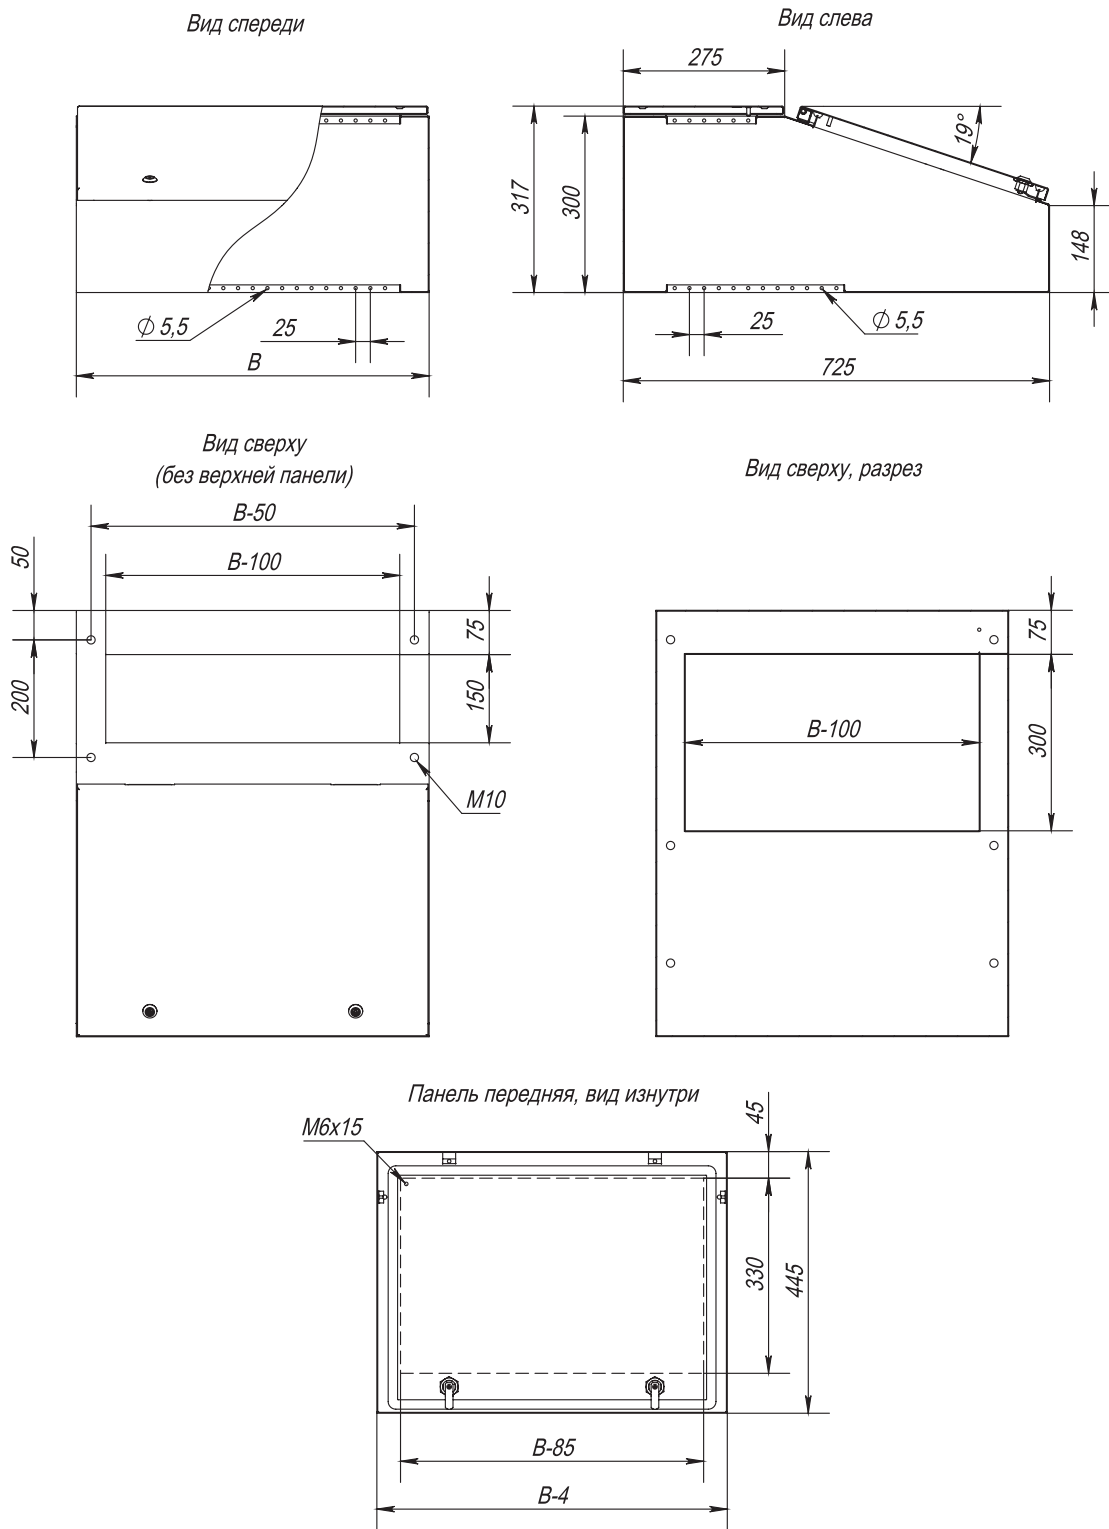

Габариты корпуса			Размер монтажной панели		Полезная глубина, мм	Кол-во замков	Масса, кг	Код	
Высота L, мм	Ширина B, мм	Глубина C, мм	Высота L1, мм	Ширина B1, мм					
400	600	250	-	-	-	2	15	EUPU-UP462	EUSPU-UP462
400	800	250	-	-	-	2	19	EUPU-UP482	EUSPU-UP482
400	1000	250	-	-	-	2	22	EUPU-UP4102	EUSPU-UP4102
400	1200	250	-	-	-	2	28	EUPU-UP4122	EUSPU-UP4122
400	1400	250	-	-	-	2	32	EUPU-UP4142	EUSPU-UP4142
400	1600	250	-	-	-	2	36	EUPU-UP4162	EUSPU-UP4162

Габариты корпуса			Размер монтажной панели		Полезная глубина, мм	Кол-во замков	Масса, кг	Код	
Высота L, мм	Ширина B, мм	Глубина C, мм	Высота L1, мм	Ширина B1, мм					
300	600	725	-	-	-	2	19	EUPU-M367	EUSPU-M367
300	800	725	-	-	-	2	23	EUPU-M387	EUSPU-M387
300	1000	725	-	-	-	2	28	EUPU-M3107	EUSPU-M3107
300	1200	725	-	-	-	2	33	EUPU-M3127	EUSPU-M3127
300	1400	725	-	-	-	2	39	EUPU-M3147	EUSPU-M3147
300	1600	725	-	-	-	2	45	EUPU-M3167	EUSPU-M3167

Габариты корпуса			Размер монтажной панели		Полезная глубина, мм	Кол-во замков	Масса, кг	Код	
Высота L, мм	Ширина B, мм	Глубина C, мм	Высота L1, мм	Ширина B1, мм					
700	600	400	540	514	342	1	34	EUPU-DN764	EUSPU-DN764
700	600	600	540	514	542	1	38	EUPU-DN766	EUSPU-DN766
700	800	400	540	714	342	1	39	EUPU-DN784	EUSPU-DN784
700	800	600	540	714	542	1	45	EUPU-DN786	EUSPU-DN786
700	1000	400	540	914	342	1	51	EUPU-DN7104	EUSPU-DN7104
700	1000	600	540	914	542	1	55	EUPU-DN7106	EUSPU-DN7106
700	1200	400	540	1114	342	1	57	EUPU-DN7124	EUSPU-DN7124
700	1200	600	540	1114	542	1	62	EUPU-DN7126	EUSPU-DN7126
700	1400	400	540	1314	342	1	64	EUPU-DN7144	EUSPU-DN7144
700	1400	600	540	1314	542	1	68	EUPU-DN7146	EUSPU-DN7146
700	1600	400	540	1514	342	1	71	EUPU-DN7164	EUSPU-DN7164
700	1600	600	540	1514	542	1	75	EUPU-DN7166	EUSPU-DN7166